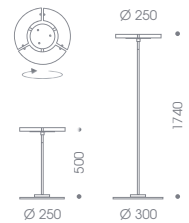

TRINITY

Der Kopf der Leuchte besteht aus drei unabhängig voneinander schalt-, dimm- und drehbaren Segmenten. Dadurch erreicht die Leuchte eine ungeahnte Form- und Funktionsvielfalt, die dem Anwender freien Raum für eigene Licht- und Gestaltungskreationen bietet. So lässt sich beispielsweise stufenlos zwischen direkter und indirekter Beleuchtung wählen.

The head of the luminaire consists of three switchable, dimmable and pivotable segments all independent of each other. This means that the luminaire achieves an unimagined variety of shapes and functions which provides the user with the freedom to create their own lighting and designs. For example it is possible to choose between limitless direct or indirect lighting.

TRINITY

- Tischleuchte / Stehleuchte
- Metall Silber Matt bzw. Graphit gepulvert
- Zuleitung 3,0m
- Lichtsegmente unabhängig voneinander 320° drehbar
- Tastdimmer: Lichtsegmente gleichzeitig bzw. unabhängig voneinander dimmbar
- Memory-Funktion: Zuletzt eingestellter Helligkeitswert kann gespeichert werden
- Table resp. floor luminaire
- Matt Silber resp. Graphite coated metal
- Cord 3.0m in length
- Light segments independently pivotable by 320°
- Dim switch: Light segments simultaneously and independently dimmable
- Memory function: Most recent brightness setting is stored

100-240V / 50-60Hz / 15V DC / LED / 1640lm / 30W / CRI >85

Tischleuchte / Table luminaire

2700K	3000K	4000K
53 - 320 02 08	53 - 320 01 08	53 - 320 03 08
53 - 320 02 18	53 - 320 01 18	53 - 320 03 18

Stehleuchte / Floor luminaire

2700K	3000K	4000K
53 - 320 10 08	53 - 320 00 08	53 - 320 20 08
53 - 320 10 18	53 - 320 00 18	53 - 320 20 18

Produktfamilie
Related products

OLIGO^{plus} Sortiment
OLIGO^{plus} product range