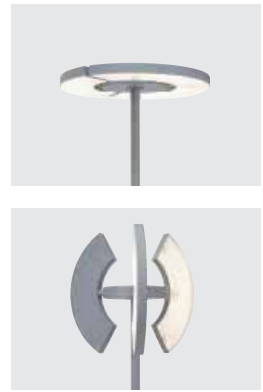

TRINITY

Der Kopf der Leuchte besteht aus drei unabhängig voneinander schalt-, dimm- und drehbaren Segmenten. Dadurch erreicht die Leuchte eine ungeahnte Form- und Funktionsvielfalt, die dem Anwender freien Raum für eigene Licht- und Gestaltungskreationen bietet. So lässt sich beispielsweise stufenlos zwischen direkter und indirekter Beleuchtung wählen.

The head of the luminaire consists of three switchable, dimmable and pivotable segments all independent of each other. This means that the luminaire achieves an unimagined variety of shapes and functions which provides the user with the freedom to create their own lighting and designs. For example it is possible to choose between limitless direct or indirect lighting.

TRINITY

- Tischleuchte / Stehleuchte
- Metall Silber Matt bzw. Graphit gepulvert
- Zuleitung 3,0m
- Lichtsegmente unabhängig voneinander 320° drehbar
- Tastdimmer: Lichtsegmente gleichzeitig bzw. unabhängig voneinander dimmbar
- Memory-Funktion: Zuletzt eingestellter Helligkeitswert kann gespeichert werden
- Table resp. floor luminaire
- Matt Silber resp. Graphite coated metal
- Cord 3.0m in length
- Light segments independently pivotable by 320°
- Dim switch: Light segments simultaneously and independently dimmable
- Memory function: Most recent brightness setting is stored